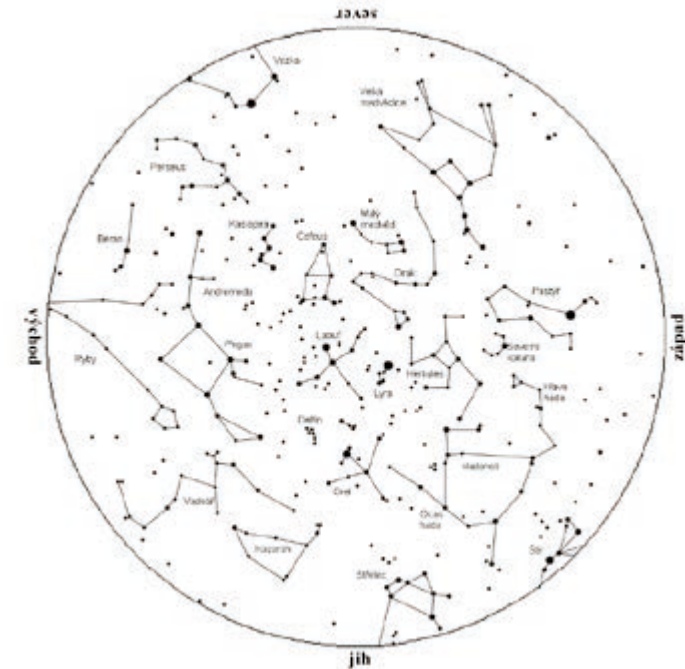

Letošní **Noc vědců** s podtitulem **100 let české vědy** začíná **5. října 2018 v 17:00**. Hlavním dějištěm programu Univerzity Hradec Králové bude opět **univerzitní kampus** Na Soutoku (Hradecká 1227/4). Program letošní Noci vědců bude také probíhat v **hradeckém planetáriu i hvězdárně** pod názvem:

Zdroje použitých fotografií:
<http://luisvrey.wordpress.com/>
<http://noc-vedcu.cz/>

HVĚZDÁRNA
A PLANETÁRIUM
v Hradci Králové

Noční obloha 15. září ve 21 hodin SELČ na 50° severní šířky.

MĚSÍČNÍK

září 2018