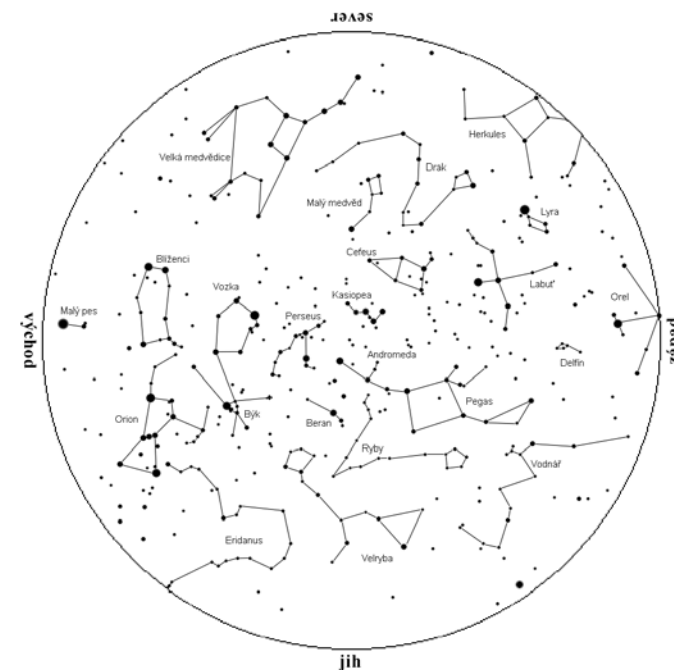

## HVĚZDÁRNA A PLANETÁRIUM v Hradci Králové

Noční obloha 15. ledna v 18 hodin SEČ na 50° severní šířky.