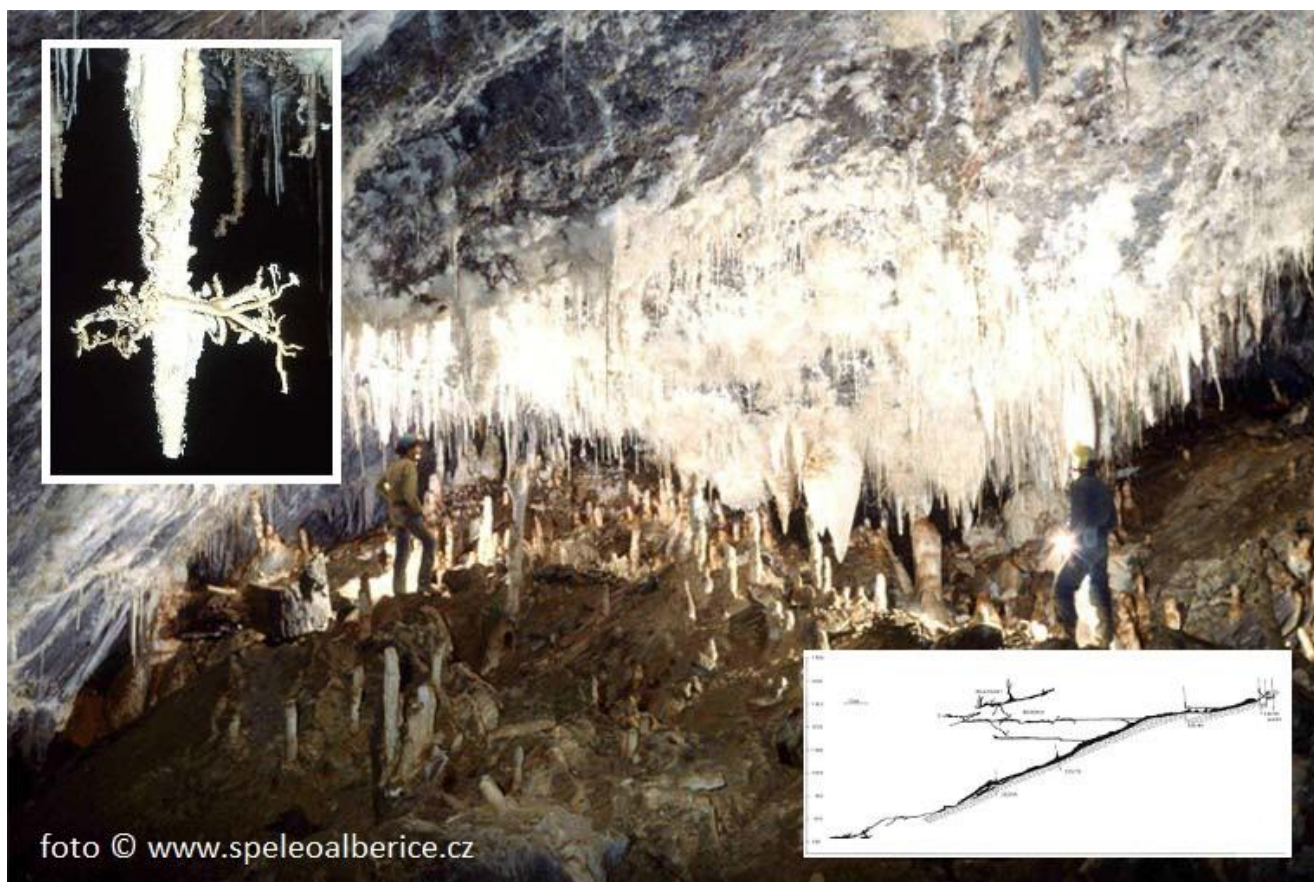

Zveme Vás na přednášku:

JESKYNĚ BOHEMIA

JESKYNĚ NA NOVÉM ZÉLANDU OBJEVENÁ ČESKÝMI SPELEOLOGY

přednáší: **RNDr. Radko Tásler** – ČSS ZO 5-02 Albeřice

sobota 22. října 2016 v 17:00

kinosál Hvězdárny a planetária v Hradci Králové