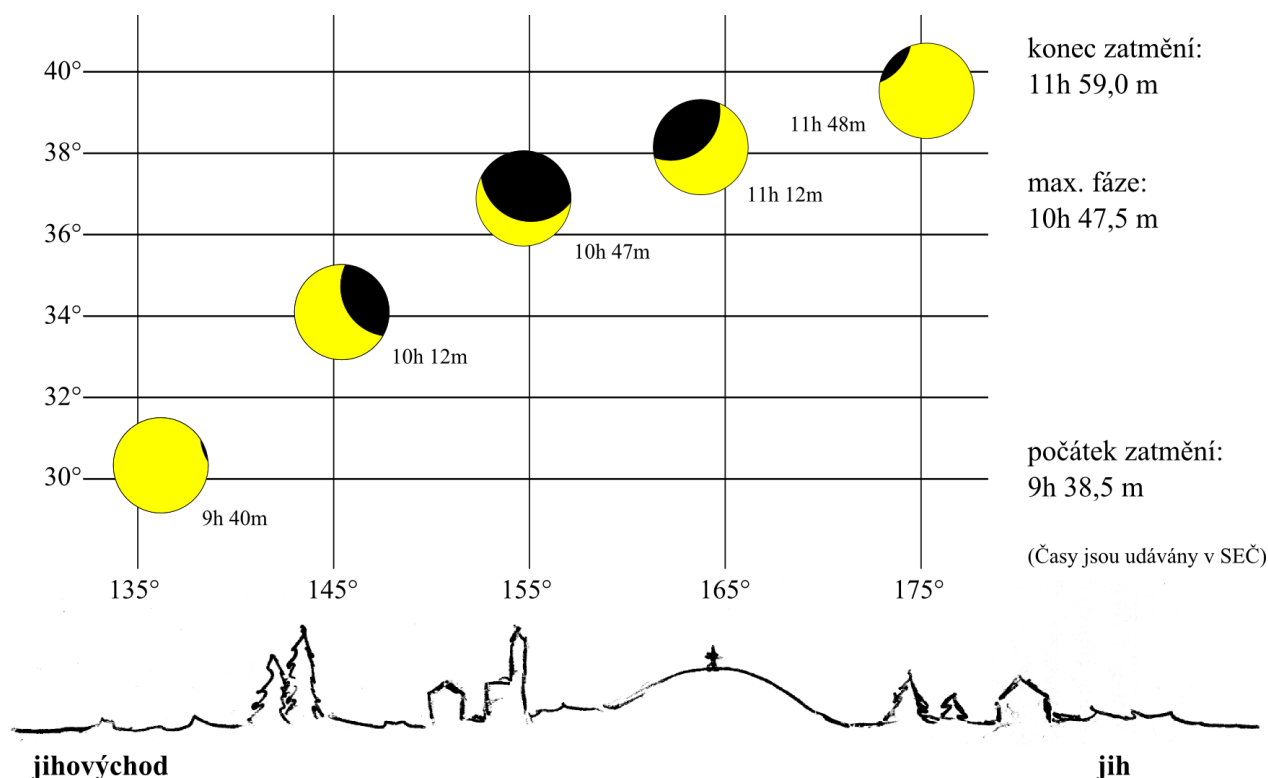

**HVĚZDÁRNA
A PLANETÁRIUM**
v Hradci Králové

Zveme Vás na mimořádné pozorování:

ČÁSTEČNÉ

ZATMĚNÍ SLUNCE

pátek 20. března 2015 9:30 – 12:00

kupole a terasa Hvězdárny a planetária v Hradci Králové

při nepříznivém počasí program v kinosále hvězdárny
s přímými přenosy z míst, kde je zatmění pozorovatelné