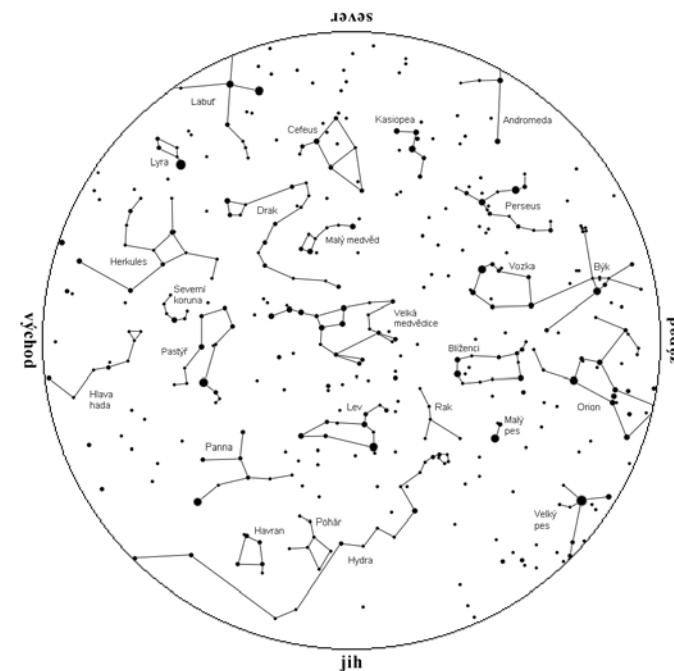

**27. 04. 00 h** Měsíc v poslední čtvrti (00:18)

**28. 04. 20 h** Měsíc v odzemí (404 545 km)

Časové údaje jsou uvedené v SELČ.

Zdroj: Rozeňnal, J. aj. *Hvězdářská ročenka 2019, HaP Praha, 2018*

Zdroje použitých fotografií: Wikipedie, NASA, Mirage IIID

HVĚZDÁRNA  
A PLANETÁRIUM  
v Hradci Králové

Noční obloha 15. dubna ve 22 hodin SELČ na 50° severní šířky.