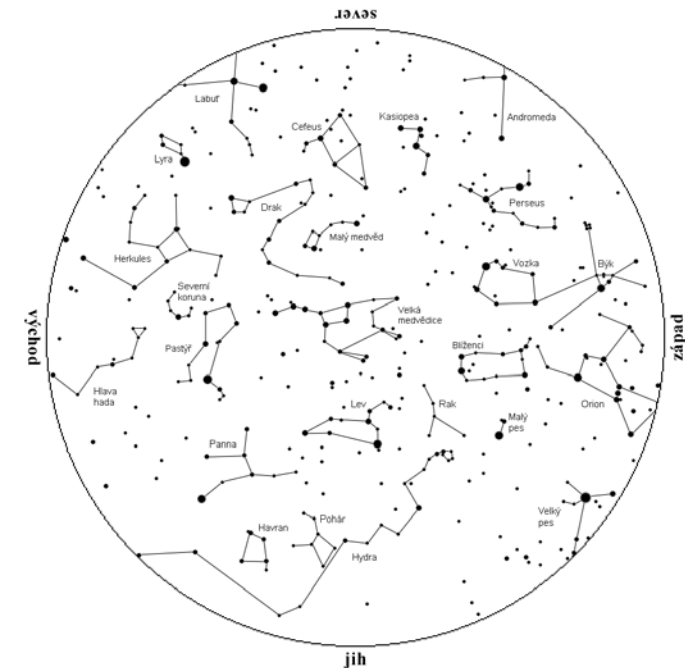

Jan Marek

Zdroje použitých fotografií: Zdeněk Bardon, Jan Marek

HVĚZDÁRNA
A PLANETÁRIUM
v Hradci Králové

Noční obloha 15. dubna v 22 hodin SELČ na 50° severní šířky.

MĚSÍČNÍK
duben 2018